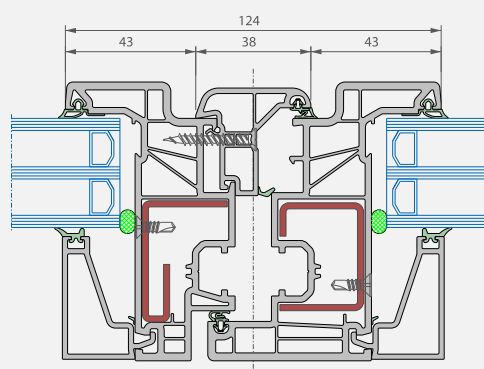

Horizontální řez