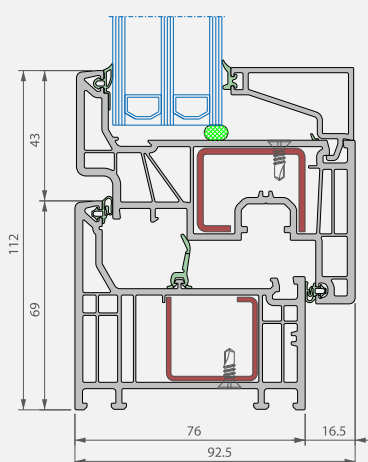

- Plně předsazené křídlo
- Zasklení do 70 mm
- Jednokatková zasklívací lišta umožňuje snadnou montáž
- Dva typy zasklívacích lišt (hranatá a oblá)
- Středové těsnění garantuje nejlepší vlastnosti z hlediska tepelné izolace, průvzdušnosti i vodotěsnosti
- Šestikomorový profil s tepelnou izolací až 0,94 W/m²K
- Elegantní, ostré hrany
- Lepení skel umožňuje výrobu křídla o výšce až 2,5 m
- Velký výběr povrchových úprav (hladký povrch, dřevěný dekor, matný nebo metalický vzhled, možnost hliníkového krytí)
- Plně recyklovatelný materiál

deceunick

TECHNICKÉ ÚDAJE	Elegant Abstract 76
Stavební hloubka rámu	76 mm
Stavební hloubka křídla	92 mm
Typ křídla	předsazené
Výška pro zasklení rámu	25 mm
Tloušťka naléhávky rámu	9 mm
Výška pro zasklení křídla	23 mm
Tloušťka naléhávky křídla	9 mm
Tloušťka skla v rámu	až 54 mm
Tloušťka skla v křídle	až 70 mm
Lepení skla	volitelné
Těsnění	dorazové a středové těsnění
U_f (W/m ² K)	0,94

Vertikální řez

Horizontální řez