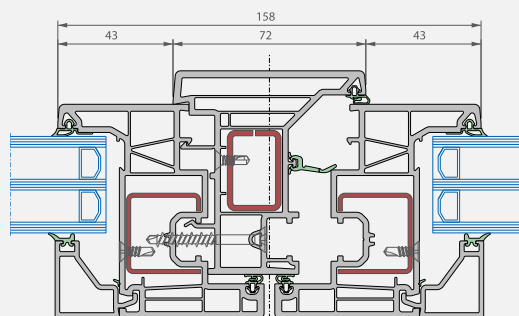

OKNA

Elegant Infinity 76

NADČASOVÝ
MODERNÍ DESIGN

Tradiční design v kombinaci s minimalistickou geometrií. Profily Elegant zaujmou přímými liniemi, jednoduchostí a moderním štíhlým vzhledem.

- Hloubka zasklení až 58 mm
- Jednpatková zasklívací lišta – snadná montáž
- Dva typy zasklívacích lišt – hranatá a oblá
- Tři těsnící roviny
- Tepelná izolace až 0,93 W/m²K
- Eleganční ostré hrany
- Lepené křídlo až do výšky 2,5 m
- Velký výběr povrchových úprav – hladká, dřevěný dekor, matná a kovová, možnost hliníkového opláštění
- Plně recyklovatelné

deceuninck

**TECHNICKÉ ÚDAJE****Elegant Infinity 76**

Stavební hloubka rámu	76 mm
Stavební hloubka křídla	80 mm
Typ křídla	rovné křídlo
Výška pro zasklení rámu	25 mm
Tloušťka naléhávky rámu	9 mm
Výška pro zasklení křídla	23 mm
Tloušťka naléhávky křídla	9 mm
Tloušťka skla v rámu	až 54 mm
Tloušťka skla v křídle	až 58 mm
Lepení skla	volitelné
Těsnění	dorazové a středové těsnění
U_f (W/m ² K)	0,93

Vertikální řez

Horizontální řez