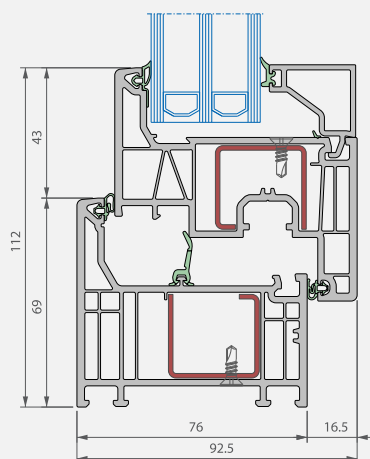

deceuninck

**TECHNICKÉ ÚDAJE****Elegant Infinity 76**

Stavební hloubka rámu	76 mm
Stavební hloubka křídla	80 mm
Typ křídla	rovné křídlo
Výška pro zasklení rámu	25 mm
Tloušťka naléhávky rámu	9 mm
Výška pro zasklení křídla	23 mm
Tloušťka naléhávky křídla	9 mm
Tloušťka skla v rámu	až 54 mm
Tloušťka skla v křídle	až 58 mm
Lepení skla	volitelné
Těsnění	dorazové a středové těsnění
U_f (W/m ² K)	0,93

Vertikální řez

Horizontální řez