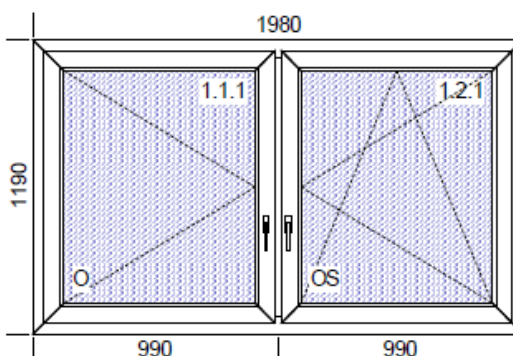

Vysvětlivky k použitým zkratkám:

5k, 6k	počet komor profilu
OS	okno otvíravě-sklopné
O	okno otvíravé
S	okno sklopné
fix	pevné neotvíravé okno

Poslední aktualizace: 28.6.2018

POZICE 01/17 – OKNO

Rozměr [mm]	900 x 500
Profil	ARCADE 5k
Barva	oboustranně OŘECH
Kování	sklopné
Zasklení	2-sklo, U=1,1
Počet kusů	1
CENA vč. DPH	1 700,- Kč

POZICE 02/17 – OKNO

Rozměr [mm]	1200 x 600
Profil	ARCADE 5k
Barva	oboustranně OŘECH
Kování	sklopné
Zasklení	2-sklo, U=1,1
Počet kusů	1
CENA vč. DPH	2 000,- Kč

**POZICE 03/17 – OKNO**

Rozměr [mm]	1980 x 1190
Profil	ARCADE 5k
Barva	zlatý dub / bílá
Kování	O / OS
Zasklení	2-sklo, U=1,1
Počet kusů	1
CENA vč. DPH	4 500,- Kč

**POZICE 04/17 – OKNO**

Rozměr [mm]	1980 x 1400
Profil	ARCADE 5k
Barva	zlatý dub / bílá
Kování	O / OS
Zasklení	2-sklo, U=1,1
Počet kusů	1
CENA vč. DPH	4 800,- Kč

POZICE 05/17 – OKNO

Rozměr [mm]	840 x 2120	
Profil	ARCADE 5k	
Barva	bílá	
Kování	OS, pravé	
Zasklení	2-sklo, U=1,1	
Počet kusů	10	
CENA vč. DPH	3 300,- Kč	
Poznámka	Bez horních skel, termín dodání skel 1 týden za stejnou cenu	