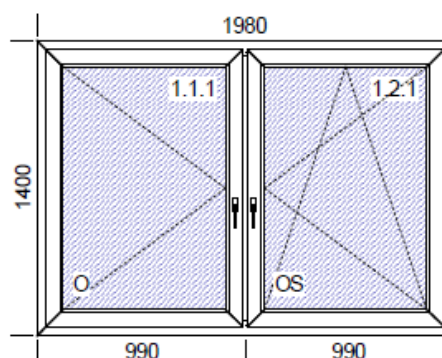

Vysvětlivky k použitým zkratkám:

5k, 6k	počet komor profilu
OS	okno otvíravě-sklopné
O	okno otvíravé
S	okno sklopné
fix	pevné neotvíravé okno

Poslední aktualizace: 3.5.2018

POZICE 01/17 – OKNO

Rozměr [mm]	900 x 500
Profil	ARCADE 5k
Barva	oboustranně OŘECH
Kování	sklopné
Zasklení	2-sklo, U=1,1
Počet kusů	1
CENA vč. DPH	1 700,- Kč

POZICE 02/17 – OKNO

Rozměr [mm]	1200 x 600
Profil	ARCADE 5k
Barva	oboustranně OŘECH
Kování	sklopné
Zasklení	2-sklo, U=1,1
Počet kusů	1
CENA vč. DPH	2 000,- Kč

**POZICE 03/17 – OKNO**

Rozměr [mm]	1980 x 1190
Profil	ARCADE 5k
Barva	zlatý dub / bílá
Kování	O / OS
Zasklení	2-sklo, U=1,1
Počet kusů	1
CENA vč. DPH	4 500,- Kč

**POZICE 04/17 – OKNO**

Rozměr [mm]	1980 x 1400
Profil	ARCADE 5k
Barva	zlatý dub / bílá
Kování	O / OS
Zasklení	2-sklo, U=1,1
Počet kusů	1
CENA vč. DPH	4 800,- Kč

POZICE 05/17 – OKNO

Rozměr [mm]	840 x 2120	
Profil	ARCADE 5k	
Barva	bílá	
Kování	OS, pravé	
Zasklení	2-sklo, U=1,1	
Počet kusů	15	
CENA vč. DPH	3 300,- Kč	
Poznámka	Bez horních skel, termín dodání skel 1 týden za stejnou cenu	

POZICE 4/14 – OKNO

Rozměr [mm]	1340 x 2440	
Profil	Zendow, 5k	
Barva	bílá	
Kování	3 x O, 1 x OS	
Zasklení	2-sklo, U=1,1	
Počet kusů	4	
CENA vč. DPH	3 700,- Kč	
Poznámka	Bez skel, termín dodání skel 1 týden za stejnou cenu	