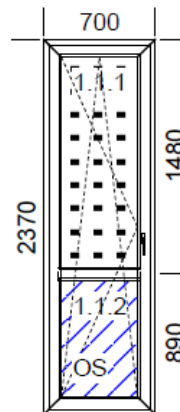

POZICE 36/14 – BALKÓNOVÉ DVEŘE

Rozměr [mm]	700 x 2370
Profil	Zendow, 5k
Barva	Bílá
Kování	OS
Zasklení	2-sklo, U=1,1
Počet kusů	1
CENA vč. DPH	1 700,- Kč
Poznámky	za stejnou cenu do horní části doobjednáme dvojsklo – termín 1 týden