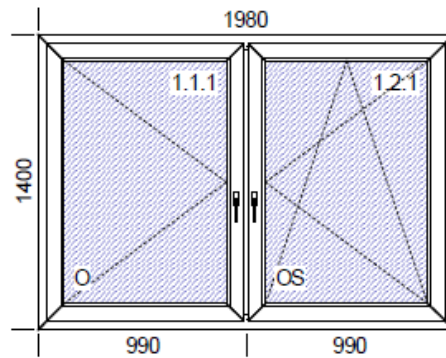

Vysvětlivky k použitým zkratkám:

5k, 6k	počet komor profilu
OS	okno otvíravě-sklopné
O	okno otvíravé
S	okno sklopné
fix	pevné neotvíravé okno

Poslední aktualizace: 16.4.2020

POZICE 02/18 – BALK. DVEŘE

Rozměr [mm]	855 x 2600	
Profil	ARCADE 5k	
Barva	bílá	
Kování	OS pravé	
Zasklení	2-sklo, U=1,1	
Počet kusů	1	
CENA vč. DPH	4 400,- Kč	
Poznámka	Bez skel, termín dodání skel 1 týden. Cena včetně skel.	

POZICE 04/17 – OKNO

Rozměr [mm]	1980 x 1400
Profil	ARCADE 5k
Barva	zlatý dub / bílá
Kování	O / OS
Zasklení	2-sklo, U=1,1
Počet kusů	1
CENA vč. DPH	4 400,- Kč

**POZICE 05/17 – OKNO**

Rozměr [mm]	840 x 2120
Profil	ARCADE 5k
Barva	bílá
Kování	OS, pravé
Zasklení	2-sklo, U=1,1
Počet kusů	9
CENA vč. DPH	3 000,- Kč
Poznámka	Bez horního skla, doobjednáme za stejnou cenu, termín dodání 1 týden.

**POZICE 4/14 – OKNO**

Rozměr [mm]	1340 x 2440
Profil	Zendow, 5k
Barva	bílá
Kování	3 x O, 1 x OS
Zasklení	2-sklo, U=1,1
Počet kusů	4
CENA vč. DPH	3 000,- Kč
Poznámka	Bez skel, termín dodání skel 1 týden. Cena včetně skel.

POZICE 40/14 – OKNO

Rozměr [mm]	840 x 2020	
Profil	Arcade, 5k	
Barva	Bílá	
Kování	1 x OS, 1 x S	
Zasklení	2-sklo, U=1,1	
Počet kusů	1	
CENA vč. DPH	1 500,- Kč	