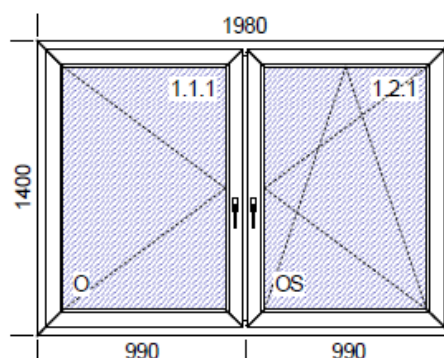

Vysvětlivky k použitým zkratkám:

5k, 6k	počet komor profilu
OS	okno otvíravě-sklopné
O	okno otvíravé
S	okno sklopné
fix	pevné neotvíravé okno

Poslední aktualizace: 28.6.2018

POZICE 01/17 – OKNO

Rozměr [mm]	900 x 500
Profil	ARCADE 5k
Barva	oboustranně OŘECH
Kování	sklopné
Zasklení	2-sklo, U=1,1
Počet kusů	1
CENA vč. DPH	1 700,- Kč

POZICE 02/17 – OKNO

Rozměr [mm]	1200 x 600
Profil	ARCADE 5k
Barva	oboustranně OŘECH
Kování	sklopné
Zasklení	2-sklo, U=1,1
Počet kusů	1
CENA vč. DPH	2 000,- Kč

**POZICE 03/17 – OKNO**

Rozměr [mm]	1980 x 1190
Profil	ARCADE 5k
Barva	zlatý dub / bílá
Kování	O / OS
Zasklení	2-sklo, U=1,1
Počet kusů	1
CENA vč. DPH	4 500,- Kč

**POZICE 04/17 – OKNO**

Rozměr [mm]	1980 x 1400
Profil	ARCADE 5k
Barva	zlatý dub / bílá
Kování	O / OS
Zasklení	2-sklo, U=1,1
Počet kusů	1
CENA vč. DPH	4 800,- Kč

POZICE 05/17 – OKNO

Rozměr [mm]	840 x 2120	
Profil	ARCADE 5k	
Barva	bílá	
Kování	OS, pravé	
Zasklení	2-sklo, U=1,1	
Počet kusů	10	
CENA vč. DPH	3 300,- Kč	
Poznámka	Bez horních skel, termín dodání skel 1 týden za stejnou cenu	

POZICE 4/14 – OKNO

Rozměr [mm]	1340 x 2440	
Profil	Zendow, 5k	
Barva	bílá	
Kování	3 x O, 1 x OS	
Zasklení	2-sklo, U=1,1	
Počet kusů	4	
CENA vč. DPH	3 700,- Kč	
Poznámka	Bez skel, termín dodání skel 1 týden za stejnou cenu	