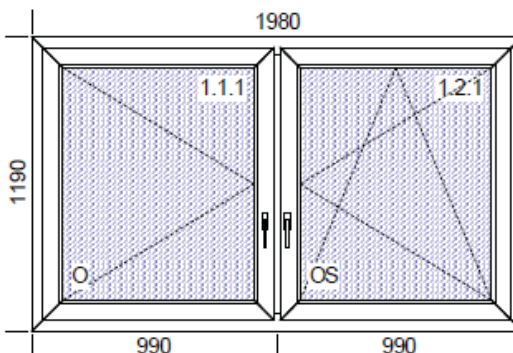

Vysvětlivky k použitým zkratkám:

5k, 6k	počet komor profilu
OS	okno otvíravě-sklopné
O	okno otvíravé
S	okno sklopné
fix	pevné neotvíravé okno

Poslední aktualizace: 19.1.2018

POZICE 01/17 – OKNO

Rozměr [mm]	900 x 500
Profil	ARCADE 5k
Barva	oboustranně OŘECH
Kování	sklopné
Zasklení	2-sklo, U=1,1
Počet kusů	1
CENA vč. DPH	1 700,- Kč

POZICE 02/17 – OKNO

Rozměr [mm]	1200 x 600
Profil	ARCADE 5k
Barva	oboustranně OŘECH
Kování	sklopné
Zasklení	2-sklo, U=1,1
Počet kusů	2
CENA vč. DPH	2 000,- Kč

**POZICE 03/17 – OKNO**

Rozměr [mm]	1980 x 1190
Profil	ARCADE 5k
Barva	zlatý dub / bílá
Kování	O / OS
Zasklení	2-sklo, U=1,1
Počet kusů	1
CENA vč. DPH	4 500,- Kč

**POZICE 04/17 – OKNO**

Rozměr [mm]	1980 x 1400
Profil	ARCADE 5k
Barva	zlatý dub / bílá
Kování	O / OS
Zasklení	2-sklo, U=1,1
Počet kusů	1
CENA vč. DPH	4 800,- Kč

POZICE 05/17 – OKNO

Rozměr [mm]	840 x 2120	
Profil	ARCADE 5k	
Barva	bílá	
Kování	OS, pravé	
Zasklení	2-sklo, U=1,1	
Počet kusů	15	
CENA vč. DPH	3 300,- Kč	
Poznámka	Bez horních skel, termín dodání skel 1 týden za stejnou cenu	