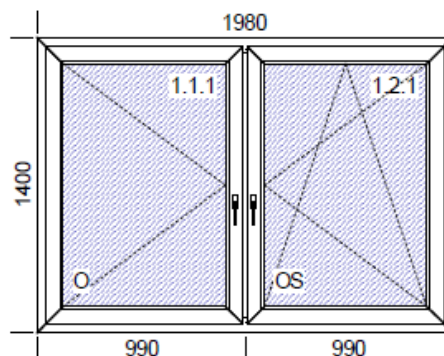

POZICE 02/18 – BALK. DVEŘE

Rozměr [mm]	855 x 2600	
Profil	ARCADE 5k	
Barva	bílá	
Kování	OS pravé	
Zasklení	2-sklo, U=1,1	
Počet kusů	1	
CENA vč. DPH	4 900,- Kč	
Poznámka	Bez skel, termín dodání skel 1 týden. Cena včetně skel.	

POZICE 01/17 – OKNO

Rozměr [mm]	900 x 500	
Profil	ARCADE 5k	
Barva	oboustranně OŘECH	
Kování	sklopné	
Zasklení	2-sklo, U=1,1	
Počet kusů	1	
CENA vč. DPH	1 600,- Kč	

POZICE 02/17 – OKNO

Rozměr [mm]	1200 x 600	
Profil	ARCADE 5k	
Barva	oboustranně OŘECH	
Kování	sklopné	
Zasklení	2-sklo, U=1,1	
Počet kusů	1	
CENA vč. DPH	1 900,- Kč	

POZICE 03/17 – OKNO

Rozměr [mm]	1980 x 1190
Profil	ARCADE 5k
Barva	zlatý dub / bílá
Kování	O / OS
Zasklení	2-sklo, U=1,1
Počet kusů	1
CENA vč. DPH	4 400,- Kč

**POZICE 04/17 – OKNO**

Rozměr [mm]	1980 x 1400
Profil	ARCADE 5k
Barva	zlatý dub / bílá
Kování	O / OS
Zasklení	2-sklo, U=1,1
Počet kusů	1
CENA vč. DPH	4 700,- Kč

**POZICE 05/17 – OKNO**

Rozměr [mm]	840 x 2120
Profil	ARCADE 5k
Barva	bílá
Kování	OS, pravé
Zasklení	2-sklo, U=1,1
Počet kusů	10
CENA vč. DPH	3 300,- Kč

Poznámka Bez horního skla, doobjednáme za stejnou cenu, termín dodání 1 týden.