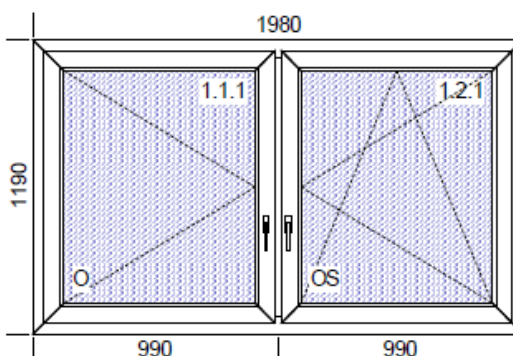

Vysvětlivky k použitým zkratkám:

5k, 6k	počet komor profilu
OS	okno otvíravě-sklopné
O	okno otvíravé
S	okno sklopné
fix	pevné neotvíravé okno

Poslední aktualizace: 3.5.2018

POZICE 01/17 – OKNO

Rozměr [mm]	900 x 500
Profil	ARCADE 5k
Barva	oboustranně OŘECH
Kování	sklopné
Zasklení	2-sklo, U=1,1
Počet kusů	1
CENA vč. DPH	1 700,- Kč

POZICE 02/17 – OKNO

Rozměr [mm]	1200 x 600
Profil	ARCADE 5k
Barva	oboustranně OŘECH
Kování	sklopné
Zasklení	2-sklo, U=1,1
Počet kusů	1
CENA vč. DPH	2 000,- Kč

**POZICE 03/17 – OKNO**

Rozměr [mm]	1980 x 1190
Profil	ARCADE 5k
Barva	zlatý dub / bílá
Kování	O / OS
Zasklení	2-sklo, U=1,1
Počet kusů	1
CENA vč. DPH	4 500,- Kč

**POZICE 04/17 – OKNO**

Rozměr [mm]	1980 x 1400
Profil	ARCADE 5k
Barva	zlatý dub / bílá
Kování	O / OS
Zasklení	2-sklo, U=1,1
Počet kusů	1
CENA vč. DPH	4 800,- Kč

POZICE 05/17 – OKNO

Rozměr [mm]	840 x 2120	
Profil	ARCADE 5k	
Barva	bílá	
Kování	OS, pravé	
Zasklení	2-sklo, U=1,1	
Počet kusů	15	
CENA vč. DPH	3 300,- Kč	
Poznámka	Bez horních skel, termín dodání skel 1 týden za stejnou cenu	