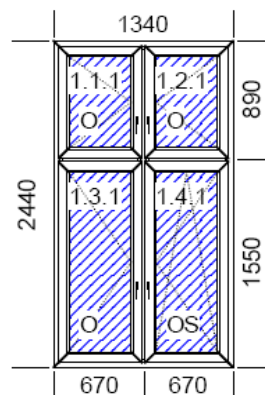

POZICE 04/17 – OKNO

Rozměr [mm]	1980 x 1400
Profil	ARCADE 5k
Barva	zlatý dub / bílá
Kování	O / OS
Zasklení	2-sklo, U=1,1
Počet kusů	1
CENA vč. DPH	4 400,- Kč

**POZICE 05/17 – OKNO**

Rozměr [mm]	840 x 2120
Profil	ARCADE 5k
Barva	bílá
Kování	OS, pravé
Zasklení	2-sklo, U=1,1
Počet kusů	9
CENA vč. DPH	3 000,- Kč
Poznámka	Bez horního skla, doobjednáme za stejnou cenu, termín dodání 1 týden.

**POZICE 4/14 – OKNO**

Rozměr [mm]	1340 x 2440
Profil	Zendow, 5k
Barva	bílá
Kování	3 x O, 1 x OS
Zasklení	2-sklo, U=1,1
Počet kusů	4
CENA vč. DPH	3 000,- Kč
Poznámka	Bez skel, termín dodání skel 1 týden. Cena včetně skel.

POZICE 12/14 – OKNO

Rozměr [mm]	1160 x 2270
Profil	Zendow, 5k
Barva	bílá
Kování	2 x fix
Zasklení	dvojsklo kůra čirá
Počet kusů	1
CENA vč. DPH	1 200,- Kč

**POZICE 13/14 – OKNO**

Rozměr [mm]	1555 x 2315
Profil	Zendow, 5k
Barva	bílá / černohnědá
Kování	1x OS, 1x S
Zasklení	2-sklo, U=1,1
Počet kusů	1 ks pravé 2 ks levé bez skla
CENA vč. DPH	1 600,- Kč

POZICE 40/14 – OKNO

Rozměr [mm]	840 x 2020	
Profil	Arcade, 5k	
Barva	Bílá	
Kování	1 x OS, 1 x S	
Zasklení	2-sklo, U=1,1	
Počet kusů	1	
CENA vč. DPH	1 500,- Kč	