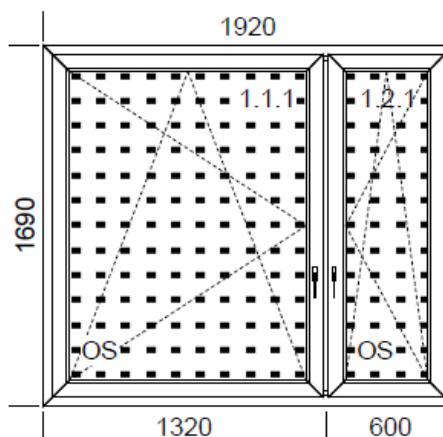

POZICE 04/17 – OKNO

Rozměr [mm]	1980 x 1400
Profil	ARCADE 5k
Barva	zlatý dub / bílá
Kování	O / OS
Zasklení	2-sklo, U=1,1
Počet kusů	1
CENA vč. DPH	4 400,- Kč

**POZICE 05/17 – OKNO**

Rozměr [mm]	840 x 2120
Profil	ARCADE 5k
Barva	bílá
Kování	OS, pravé
Zasklení	2-sklo, U=1,1
Počet kusů	9
CENA vč. DPH	3 000,- Kč
Poznámka	Bez horního skla, doobjednáme za stejnou cenu, termín dodání 1 týden.

POZICE 12/14 – OKNO

Rozměr [mm]	1160 x 2270
Profil	Zendow, 5k
Barva	bílá
Kování	2 x fix
Zasklení	dvojsklo kůra čirá
Počet kusů	1
CENA vč. DPH	1 200,- Kč

**POZICE 13/14 – OKNO**

Rozměr [mm]	1555 x 2315
Profil	Zendow, 5k
Barva	bílá / černohnědá
Kování	1x OS, 1x S
Zasklení	2-sklo, U=1,1
Počet kusů	1 ks pravé 2 ks levé bez skla
CENA vč. DPH	1 600,- Kč

Poznámka	za stejnou cenu doobjednáme chybějící dvojsklo, termín dodání 1 týden
----------	---

POZICE 28/14 – OKNO

Rozměr [mm]	1920 x 1690
Profil	Arcade s předsazeným křídlem, 5k
Barva	bílá
Kování	2 x OS
Zasklení	není sklo
Počet kusů	1
CENA vč. DPH	2 100,- Kč

POZICE 40/14 – OKNO

Rozměr [mm]	840 x 2020	
Profil	Arcade, 5k	
Barva	Bílá	
Kování	1 x OS, 1 x S	
Zasklení	2-sklo, U=1,1	
Počet kusů	1	
CENA vč. DPH	1 500,- Kč	