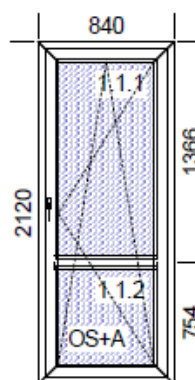

POZICE 02/18 – BALK. DVEŘE

Rozměr [mm]	855 x 2600	
Profil	ARCADE 5k	
Barva	bílá	
Kování	OS pravé	
Zasklení	2-sklo, U=1,1	
Počet kusů	1	
CENA vč. DPH	4 900,- Kč	
Poznámka	Bez skel, termín dodání skel 1 týden. Cena včetně skel.	

POZICE 01/17 – OKNO

Rozměr [mm]	900 x 500	
Profil	ARCADE 5k	
Barva	oboustranně OŘECH	
Kování	sklopné	
Zasklení	2-sklo, U=1,1	
Počet kusů	1	
CENA vč. DPH	1 600,- Kč	

POZICE 02/17 – OKNO

Rozměr [mm]	1200 x 600	
Profil	ARCADE 5k	
Barva	oboustranně OŘECH	
Kování	sklopné	
Zasklení	2-sklo, U=1,1	
Počet kusů	1	
CENA vč. DPH	1 900,- Kč	

POZICE 03/17 – OKNO

Rozměr [mm]	1980 x 1190
Profil	ARCADE 5k
Barva	zlatý dub / bílá
Kování	O / OS
Zasklení	2-sklo, U=1,1
Počet kusů	1
CENA vč. DPH	4 400,- Kč

**POZICE 04/17 – OKNO**

Rozměr [mm]	1980 x 1400
Profil	ARCADE 5k
Barva	zlatý dub / bílá
Kování	O / OS
Zasklení	2-sklo, U=1,1
Počet kusů	1
CENA vč. DPH	4 700,- Kč

**POZICE 05/17 – OKNO**

Rozměr [mm]	840 x 2120
Profil	ARCADE 5k
Barva	bílá
Kování	OS, pravé
Zasklení	2-sklo, U=1,1
Počet kusů	10
CENA vč. DPH	3 300,- Kč

Poznámka Bez horního skla, doobjednáme za stejnou cenu, termín dodání 1 týden.