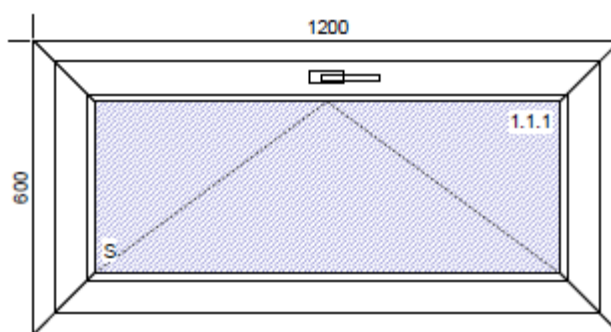

Vysvětlivky k použitým zkratkám:

5k, 6k	počet komor profilu
OS	okno otvíravě-sklopné
O	okno otvíravé
S	okno sklopné
fix	pevné neotvíravé okno

Poslední aktualizace: 28.6.2018

POZICE 01/17 – OKNO

Rozměr [mm]	900 x 500
Profil	ARCADE 5k
Barva	oboustranně OŘECH
Kování	sklopné
Zasklení	2-sklo, U=1,1
Počet kusů	1
CENA vč. DPH	1 700,- Kč

POZICE 02/17 – OKNO

Rozměr [mm]	1200 x 600
Profil	ARCADE 5k
Barva	oboustranně OŘECH
Kování	sklopné
Zasklení	2-sklo, U=1,1
Počet kusů	1
CENA vč. DPH	2 000,- Kč

**POZICE 03/17 – OKNO**

Rozměr [mm]	1980 x 1190
Profil	ARCADE 5k
Barva	zlatý dub / bílá
Kování	O / OS
Zasklení	2-sklo, U=1,1
Počet kusů	1
CENA vč. DPH	4 500,- Kč

**POZICE 04/17 – OKNO**

Rozměr [mm]	1980 x 1400
Profil	ARCADE 5k
Barva	zlatý dub / bílá
Kování	O / OS
Zasklení	2-sklo, U=1,1
Počet kusů	1
CENA vč. DPH	4 800,- Kč

POZICE 05/17 – OKNO

Rozměr [mm]	840 x 2120	
Profil	ARCADE 5k	
Barva	bílá	
Kování	OS, pravé	
Zasklení	2-sklo, U=1,1	
Počet kusů	10	
CENA vč. DPH	3 300,- Kč	
Poznámka	Bez horních skel, termín dodání skel 1 týden za stejnou cenu	