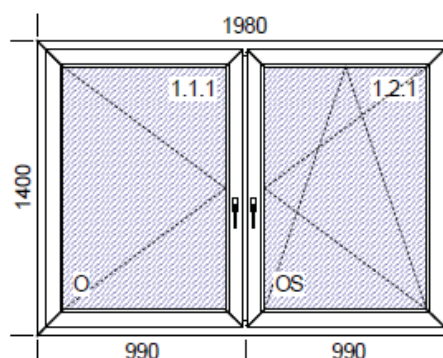

Vysvětlivky k použitým zkratkám:

5k, 6k	počet komor profilu
OS	okno otvíravě-sklopné
O	okno otvíravé
S	okno sklopné
fix	pevné neotvíravé okno

Poslední aktualizace: 19.1.2018

POZICE 01/17 – OKNO

Rozměr [mm]	900 x 500
Profil	ARCADE 5k
Barva	oboustranně OŘECH
Kování	sklopné
Zasklení	2-sklo, U=1,1
Počet kusů	1
CENA vč. DPH	1 700,- Kč

POZICE 02/17 – OKNO

Rozměr [mm]	1200 x 600
Profil	ARCADE 5k
Barva	oboustranně OŘECH
Kování	sklopné
Zasklení	2-sklo, U=1,1
Počet kusů	2
CENA vč. DPH	2 000,- Kč

**POZICE 03/17 – OKNO**

Rozměr [mm]	1980 x 1190
Profil	ARCADE 5k
Barva	zlatý dub / bílá
Kování	O / OS
Zasklení	2-sklo, U=1,1
Počet kusů	1
CENA vč. DPH	4 500,- Kč

**POZICE 04/17 – OKNO**

Rozměr [mm]	1980 x 1400
Profil	ARCADE 5k
Barva	zlatý dub / bílá
Kování	O / OS
Zasklení	2-sklo, U=1,1
Počet kusů	1
CENA vč. DPH	4 800,- Kč

POZICE 05/17 – OKNO

Rozměr [mm]	840 x 2120	
Profil	ARCADE 5k	
Barva	bílá	
Kování	OS, pravé	
Zasklení	2-sklo, U=1,1	
Počet kusů	15	
CENA vč. DPH	3 300,- Kč	
Poznámka	Bez horních skel, termín dodání skel 1 týden za stejnou cenu	

POZICE 7/14 – OKNO

Rozměr [mm]	985 x 1855	
Profil	Prestige s předsazeným křídlem, 6k	
Barva	Bílá	
Kování	fix + OS levé	
Zasklení	trojsklo	
Počet kusů	1	
CENA vč. DPH	2 100,- Kč	

POZICE 10/14 – OKNO

Rozměr [mm]	950 x 2320	
Profil	Zendow, 5k	
Barva	bílá / černohnědá	
Kování	1x OS levé, 1x S	
Zasklení	2-sklo, U=1,1	
Počet kusů	3x levé, 2x pravé	
CENA vč. DPH	1 800,- Kč	
Poznámka	vnitřní barva bílá, barva venkovní fólie Černohnědá 887505-167	