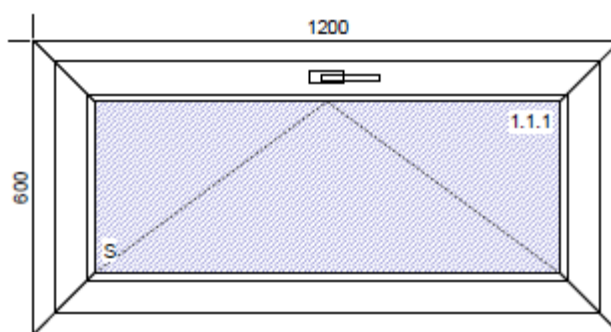

Vysvětlivky k použitým zkratkám:

5k, 6k	počet komor profilu
OS	okno otvíravě-sklopné
O	okno otvíravé
S	okno sklopné
fix	pevné neotvíravé okno

Poslední aktualizace: 3.5.2018

POZICE 01/17 – OKNO

Rozměr [mm]	900 x 500
Profil	ARCADE 5k
Barva	oboustranně OŘECH
Kování	sklopné
Zasklení	2-sklo, U=1,1
Počet kusů	1
CENA vč. DPH	1 700,- Kč

POZICE 02/17 – OKNO

Rozměr [mm]	1200 x 600
Profil	ARCADE 5k
Barva	oboustranně OŘECH
Kování	sklopné
Zasklení	2-sklo, U=1,1
Počet kusů	1
CENA vč. DPH	2 000,- Kč

**POZICE 03/17 – OKNO**

Rozměr [mm]	1980 x 1190
Profil	ARCADE 5k
Barva	zlatý dub / bílá
Kování	O / OS
Zasklení	2-sklo, U=1,1
Počet kusů	1
CENA vč. DPH	4 500,- Kč

**POZICE 04/17 – OKNO**

Rozměr [mm]	1980 x 1400
Profil	ARCADE 5k
Barva	zlatý dub / bílá
Kování	O / OS
Zasklení	2-sklo, U=1,1
Počet kusů	1
CENA vč. DPH	4 800,- Kč

POZICE 05/17 – OKNO

Rozměr [mm]	840 x 2120	
Profil	ARCADE 5k	
Barva	bílá	
Kování	OS, pravé	
Zasklení	2-sklo, U=1,1	
Počet kusů	15	
CENA vč. DPH	3 300,- Kč	
Poznámka	Bez horních skel, termín dodání skel 1 týden za stejnou cenu	