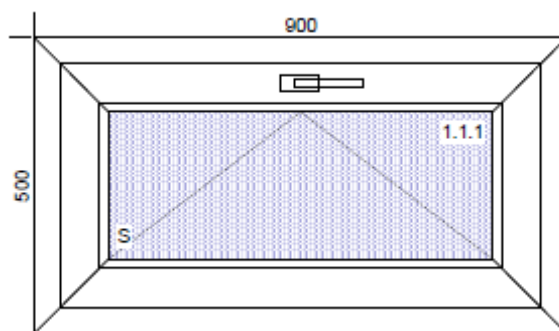

Vysvětlivky k použitým zkratkám:

5k, 6k	počet komor profilu
OS	okno otvíravě-sklopné
O	okno otvíravé
S	okno sklopné
fix	pevné neotvíravé okno

Poslední aktualizace: 3.5.2018

POZICE 01/17 – OKNO

Rozměr [mm]	900 x 500
Profil	ARCADE 5k
Barva	oboustranně OŘECH
Kování	sklopné
Zasklení	2-sklo, U=1,1
Počet kusů	1
CENA vč. DPH	1 700,- Kč