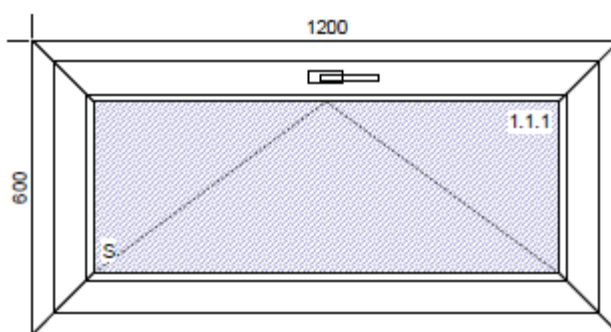

Vysvětlivky k použitým zkratkám:

5k, 6k	počet komor profilu
OS	okno otvíravě-sklopné
O	okno otvíravé
S	okno sklopné
fix	pevné neotvíravé okno

Poslední aktualizace: 19.1.2018

POZICE 01/17 – OKNO

Rozměr [mm]	900 x 500
Profil	ARCADE 5k
Barva	oboustranně OŘECH
Kování	sklopné
Zasklení	2-sklo, U=1,1
Počet kusů	1
CENA vč. DPH	1 700,- Kč

POZICE 02/17 – OKNO

Rozměr [mm]	1200 x 600
Profil	ARCADE 5k
Barva	oboustranně OŘECH
Kování	sklopné
Zasklení	2-sklo, U=1,1
Počet kusů	2
CENA vč. DPH	2 000,- Kč

**POZICE 03/17 – OKNO**

Rozměr [mm]	1980 x 1190
Profil	ARCADE 5k
Barva	zlatý dub / bílá
Kování	O / OS
Zasklení	2-sklo, U=1,1
Počet kusů	1
CENA vč. DPH	4 500,- Kč

**POZICE 04/17 – OKNO**

Rozměr [mm]	1980 x 1400
Profil	ARCADE 5k
Barva	zlatý dub / bílá
Kování	O / OS
Zasklení	2-sklo, U=1,1
Počet kusů	1
CENA vč. DPH	4 800,- Kč

POZICE 05/17 – OKNO

Rozměr [mm]	840 x 2120	
Profil	ARCADE 5k	
Barva	bílá	
Kování	OS, pravé	
Zasklení	2-sklo, U=1,1	
Počet kusů	15	
CENA vč. DPH	3 300,- Kč	
Poznámka	Bez horních skel, termín dodání skel 1 týden za stejnou cenu	