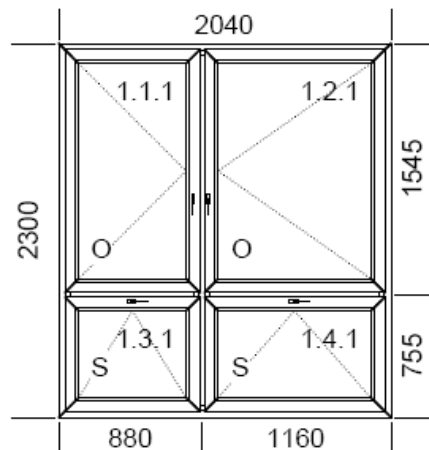

POZICE 20/14 – OKNO

Rozměr [mm]	2650 x 2300	
Profil	Prestige s přesazeným křídlem, 6k	
Barva	bílá	
Kování	2x OS, 2x S	
Zasklení	2-sklo, U=1,1 a sendvič panel	
Počet kusů	1	
CENA vč. DPH	2 200,- Kč	
Poznámka	za stejnou cenu doobjednáme dvojsklo, termín dodání 1 týden	

POZICE 24/14 – BALKÓNOVÉ DVEŘE

Rozměr [mm]	615 x 2300	
Profil	Zendow, 5k	
Barva	bílá	
Kování	O levé	
Zasklení	2-sklo, U=1,1	
Počet kusů	1	
CENA vč. DPH	1 000,- Kč	

POZICE 28/14 – OKNO

Rozměr [mm]	2040 x 1520	
Profil	Arcade s předsazeným křídlem, 5k	
Barva	bílá	
Kování	2 x OS	
Zasklení	není sklo	
Počet kusů	1	
CENA vč. DPH	2 500,- Kč	
Poznámky	do okna za stejnou cenu doobjednáme dvojsklo, termín dodání 1 týden	

POZICE 29/14 – OKNO

Rozměr [mm]	2040 x 2300
Profil	Prestige s přesazeným křídlem, 6k
Barva	bílá
Kování	2x OS, 2x S
Zasklení	2-sklo, U=1,0
Počet kusů	2
CENA vč. DPH	2 600,- Kč

**POZICE 36/14 – BALKÓNOVÉ DVEŘE**

Rozměr [mm]	840 x 2020
Profil	Arcade, 5k
Barva	Bílá
Kování	1 x OS, 1 x S
Zasklení	2-sklo, U=1,1
Počet kusů	1
CENA vč. DPH	1 700,- Kč