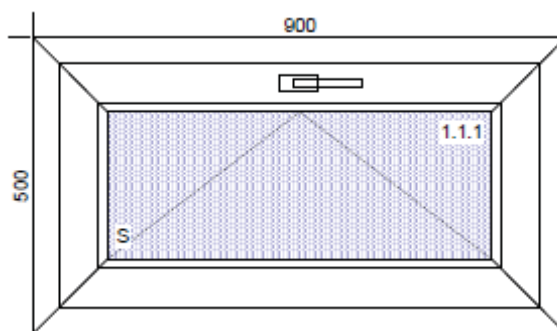

Vysvětlivky k použitým zkratkám:

5k, 6k	počet komor profilu
OS	okno otvíravě-sklopné
O	okno otvíravé
S	okno sklopné
fix	pevné neotvíravé okno

Poslední aktualizace: 19.1.2018

POZICE 01/17 – OKNO

Rozměr [mm]	900 x 500
Profil	ARCADE 5k
Barva	oboustranně OŘECH
Kování	sklopné
Zasklení	2-sklo, U=1,1
Počet kusů	1
CENA vč. DPH	1 700,- Kč