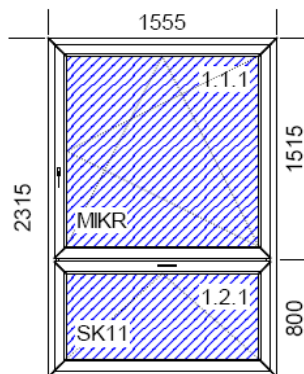

POZICE 04/17 – OKNO

Rozměr [mm]	1980 x 1400
Profil	ARCADE 5k
Barva	zlatý dub / bílá
Kování	O / OS
Zasklení	2-sklo, U=1,1
Počet kusů	1
CENA vč. DPH	4 400,- Kč

**POZICE 05/17 – OKNO**

Rozměr [mm]	840 x 2120
Profil	ARCADE 5k
Barva	bílá
Kování	OS, pravé
Zasklení	2-sklo, U=1,1
Počet kusů	9
CENA vč. DPH	3 000,- Kč
Poznámka	Bez horního skla, doobjednáme za stejnou cenu, termín dodání 1 týden.

**POZICE 4/14 – OKNO**

Rozměr [mm]	1340 x 2440
Profil	Zendow, 5k
Barva	bílá
Kování	3 x O, 1 x OS
Zasklení	2-sklo, U=1,1
Počet kusů	4
CENA vč. DPH	3 000,- Kč
Poznámka	Bez skel, termín dodání skel 1 týden. Cena včetně skel.

POZICE 12/14 – OKNO

Rozměr [mm]	1160 x 2270
Profil	Zendow, 5k
Barva	bílá
Kování	2 x fix
Zasklení	dvojsklo kůra čirá
Počet kusů	1
CENA vč. DPH	1 200,- Kč

**POZICE 13/14 – OKNO**

Rozměr [mm]	1555 x 2315
Profil	Zendow, 5k
Barva	bílá / černohnědá
Kování	1x OS, 1x S
Zasklení	2-sklo, U=1,1
Počet kusů	1 ks pravé 2 ks levé bez skla
CENA vč. DPH	1 600,- Kč

POZICE 40/14 – OKNO

Rozměr [mm]	840 x 2020	
Profil	Arcade, 5k	
Barva	Bílá	
Kování	1 x OS, 1 x S	
Zasklení	2-sklo, U=1,1	
Počet kusů	1	
CENA vč. DPH	1 500,- Kč	