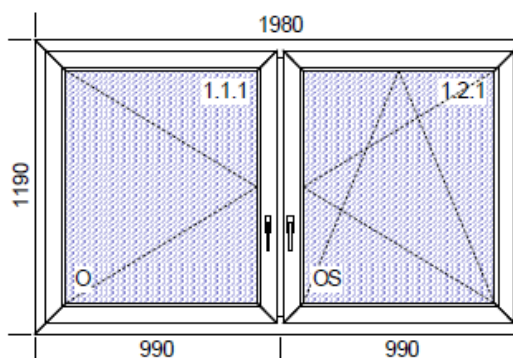

POZICE 02/18 – BALK. DVEŘE

Rozměr [mm]	855 x 2600	
Profil	ARCADE 5k	
Barva	bílá	
Kování	OS pravé	
Zasklení	2-sklo, U=1,1	
Počet kusů	1	
CENA vč. DPH	4 900,- Kč	
Poznámka	Bez skel, termín dodání skel 1 týden. Cena včetně skel.	

POZICE 01/17 – OKNO

Rozměr [mm]	900 x 500	
Profil	ARCADE 5k	
Barva	oboustranně OŘECH	
Kování	sklopné	
Zasklení	2-sklo, U=1,1	
Počet kusů	1	
CENA vč. DPH	1 600,- Kč	

POZICE 02/17 – OKNO

Rozměr [mm]	1200 x 600	
Profil	ARCADE 5k	
Barva	oboustranně OŘECH	
Kování	sklopné	
Zasklení	2-sklo, U=1,1	
Počet kusů	1	
CENA vč. DPH	1 900,- Kč	

POZICE 03/17 – OKNO

Rozměr [mm]	1980 x 1190
Profil	ARCADE 5k
Barva	zlatý dub / bílá
Kování	O / OS
Zasklení	2-sklo, U=1,1
Počet kusů	1
CENA vč. DPH	4 400,- Kč

**POZICE 04/17 – OKNO**

Rozměr [mm]	1980 x 1400
Profil	ARCADE 5k
Barva	zlatý dub / bílá
Kování	O / OS
Zasklení	2-sklo, U=1,1
Počet kusů	1
CENA vč. DPH	4 700,- Kč

**POZICE 05/17 – OKNO**

Rozměr [mm]	840 x 2120
Profil	ARCADE 5k
Barva	bílá
Kování	OS, pravé
Zasklení	2-sklo, U=1,1
Počet kusů	10
CENA vč. DPH	3 300,- Kč

Poznámka Bez horního skla, doobjednáme za stejnou cenu, termín dodání 1 týden.