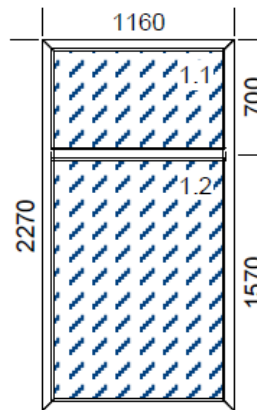

Vysvětlivky k použitým zkratkám:

5k, 6k	počet komor profilu
OS	okno otvíravě-sklopné
O	okno otvíravé
S	okno sklopné
fix	pevné neotvíravé okno

Poslední aktualizace: 16.4.2020

POZICE 02/18 – BALK. DVEŘE

Rozměr [mm]	855 x 2600	
Profil	ARCADE 5k	
Barva	bílá	
Kování	OS pravé	
Zasklení	2-sklo, U=1,1	
Počet kusů	1	
CENA vč. DPH	4 400,- Kč	
Poznámka	Bez skel, termín dodání skel 1 týden. Cena včetně skel.	

POZICE 04/17 – OKNO

Rozměr [mm]	1980 x 1400
Profil	ARCADE 5k
Barva	zlatý dub / bílá
Kování	O / OS
Zasklení	2-sklo, U=1,1
Počet kusů	1
CENA vč. DPH	4 400,- Kč

**POZICE 05/17 – OKNO**

Rozměr [mm]	840 x 2120
Profil	ARCADE 5k
Barva	bílá
Kování	OS, pravé
Zasklení	2-sklo, U=1,1
Počet kusů	9
CENA vč. DPH	3 000,- Kč
Poznámka	Bez horního skla, doobjednáme za stejnou cenu, termín dodání 1 týden.

**POZICE 4/14 – OKNO**

Rozměr [mm]	1340 x 2440
Profil	Zendow, 5k
Barva	bílá
Kování	3 x O, 1 x OS
Zasklení	2-sklo, U=1,1
Počet kusů	4
CENA vč. DPH	3 000,- Kč
Poznámka	Bez skel, termín dodání skel 1 týden. Cena včetně skel.

POZICE 12/14 – OKNO

Rozměr [mm]	1160 x 2270
Profil	Zendow, 5k
Barva	bílá
Kování	2 x fix
Zasklení	dvojsklo kůra čirá
Počet kusů	1
CENA vč. DPH	1 200,- Kč

**POZICE 13/14 – OKNO**

Rozměr [mm]	1555 x 2315
Profil	Zendow, 5k
Barva	bílá / černohnědá
Kování	1x OS, 1x S
Zasklení	2-sklo, U=1,1
Počet kusů	1 ks pravé 2 ks levé bez skla
CENA vč. DPH	1 600,- Kč