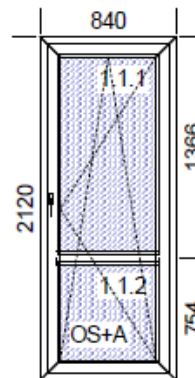

Vysvětlivky k použitým zkratkám:

5k, 6k	počet komor profilu
OS	okno otvíravě-sklopné
O	okno otvíravé
S	okno sklopné
fix	pevné neotvíravé okno

Poslední aktualizace: 16.4.2020

POZICE 02/18 – BALK. DVEŘE

Rozměr [mm]	855 x 2600	
Profil	ARCADE 5k	
Barva	bílá	
Kování	OS pravé	
Zasklení	2-sklo, U=1,1	
Počet kusů	1	
CENA vč. DPH	4 400,- Kč	
Poznámka	Bez skel, termín dodání skel 1 týden. Cena včetně skel.	

POZICE 04/17 – OKNO

Rozměr [mm]	1980 x 1400
Profil	ARCADE 5k
Barva	zlatý dub / bílá
Kování	O / OS
Zasklení	2-sklo, U=1,1
Počet kusů	1
CENA vč. DPH	4 400,- Kč

**POZICE 05/17 – OKNO**

Rozměr [mm]	840 x 2120
Profil	ARCADE 5k
Barva	bílá
Kování	OS, pravé
Zasklení	2-sklo, U=1,1
Počet kusů	9
CENA vč. DPH	3 000,- Kč
Poznámka	Bez horního skla, doobjednáme za stejnou cenu, termín dodání 1 týden.

**POZICE 4/14 – OKNO**

Rozměr [mm]	1340 x 2440
Profil	Zendow, 5k
Barva	bílá
Kování	3 x O, 1 x OS
Zasklení	2-sklo, U=1,1
Počet kusů	4
CENA vč. DPH	3 000,- Kč
Poznámka	Bez skel, termín dodání skel 1 týden. Cena včetně skel.

POZICE 12/14 – OKNO

Rozměr [mm]	1160 x 2270
Profil	Zendow, 5k
Barva	bílá
Kování	2 x fix
Zasklení	dvojsklo kůra čirá
Počet kusů	1
CENA vč. DPH	1 200,- Kč

**POZICE 13/14 – OKNO**

Rozměr [mm]	1555 x 2315
Profil	Zendow, 5k
Barva	bílá / černohnědá
Kování	1x OS, 1x S
Zasklení	2-sklo, U=1,1
Počet kusů	1 ks pravé 2 ks levé bez skla
CENA vč. DPH	1 600,- Kč