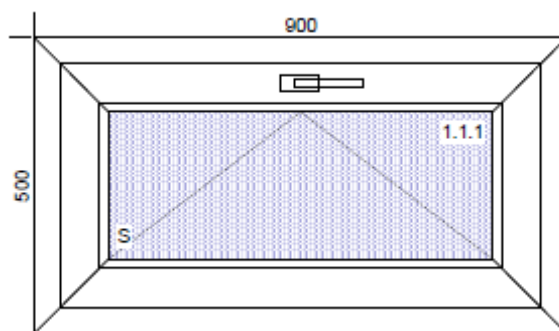

Vysvětlivky k použitým zkratkám:

5k, 6k	počet komor profilu
OS	okno otvíravě-sklopné
O	okno otvíravé
S	okno sklopné
fix	pevné neotvíravé okno

Poslední aktualizace: 28.6.2018

POZICE 01/17 – OKNO

Rozměr [mm]	900 x 500
Profil	ARCADE 5k
Barva	oboustranně OŘECH
Kování	sklopné
Zasklení	2-sklo, U=1,1
Počet kusů	1
CENA vč. DPH	1 700,- Kč